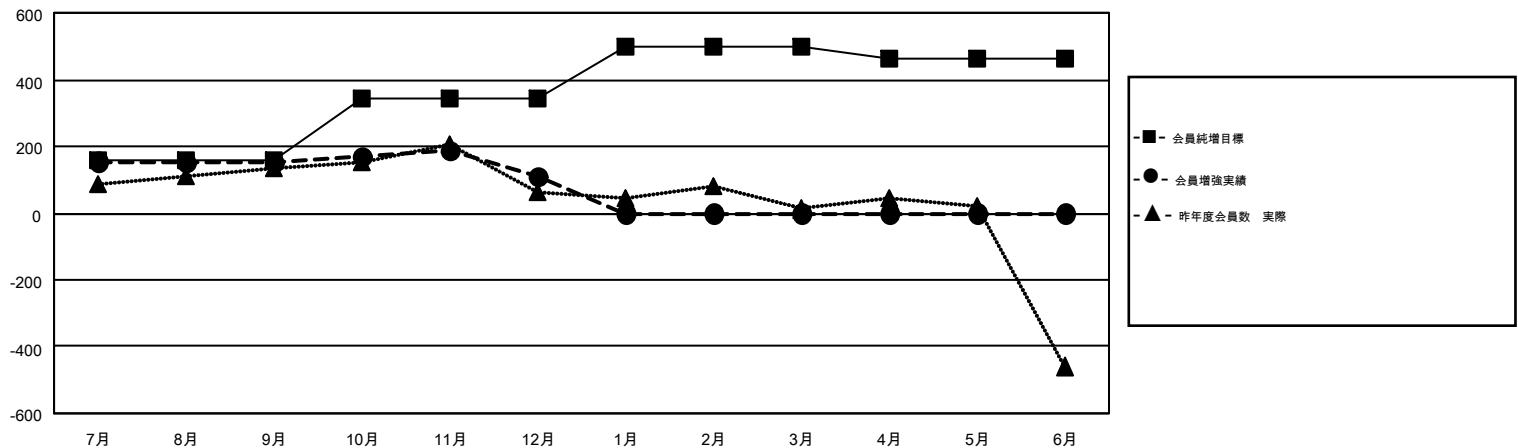

GMT MONTHLY MEMBERSHIP PROGRESS REPORT

Results as of: 12/31/2018

Multiple District 336

LOCATION: JAPAN

GMT: MASAYOSHI MARUYAMA, YASUHISA NAKAMURA

GMT会則地域 5

クラブ				名			
結果: 2018-2019				結果: 2018-2019			
四半期	新クラブ目標	新クラブ	解散クラブ	四半期	会員純増目標	会員増強実績	退会者(転籍を含む)実際
7月/8月/9月	0	0	1	7月/8月/9月	160	419	242
10月/11月/12月	1	0	2	10月/11月/12月	185	237	271
1月/2月/3月	1	0	0	1月/2月/3月	155	0	0
4月/5月/6月	2	0	0	4月/5月/6月	-38	0	0

新クラブ目標及び実績累計

会員目標及び実績累計

解散クラブ: 3	236 CLUBS OF 421 一名以上の新会員を登録	男女別 男性 12,611 (80.80%) 女性 2,996 (19.20%)
退会者 物故会員 55 クラブ解散 23 その他 435 合計 513	会員累計データを見るには、ここをクリック	世帯主/家族会員合計 3,753 国際会費半額の家族会員 1,985