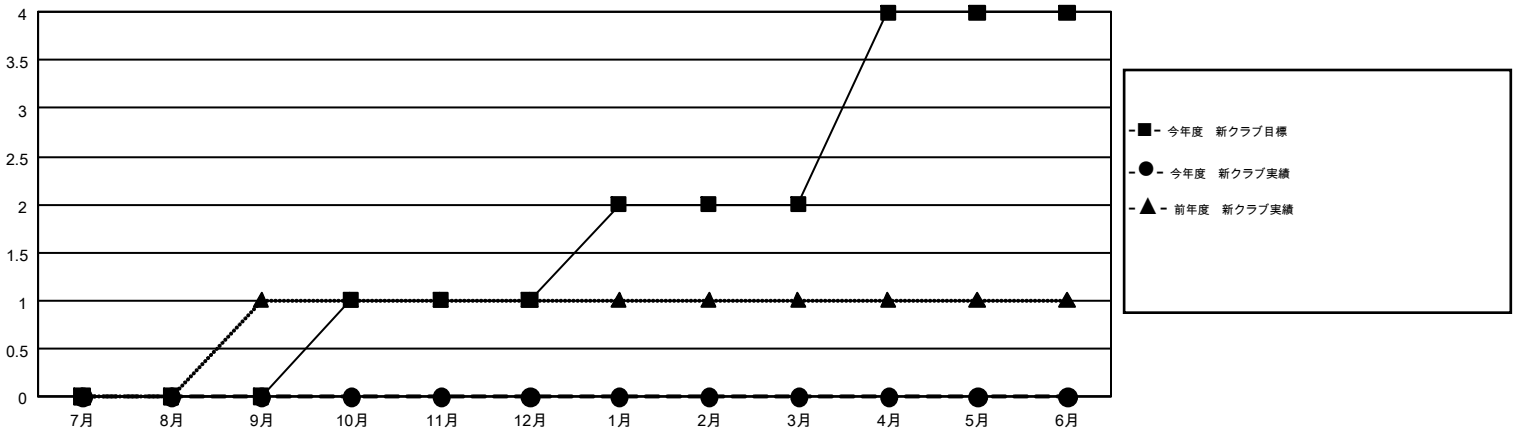

GMT MONTHLY MEMBERSHIP PROGRESS REPORT

Results as of: 12/31/2018

Multiple District 336

LOCATION: JAPAN

GMT: MASAYOSHI MARUYAMA, YASUHISA NAKAMURA

GMT会則地域 5

クラブ				名			
結果: 2018-2019				結果: 2018-2019			
四半期	新クラブ目標	新クラブ	解散クラブ	四半期	会員純増目標	会員増強実績	退会者(転籍を含む)実際
7月/8月/9月	0	0	1	7月/8月/9月	160	419	242
10月/11月/12月	1	0	2	10月/11月/12月	185	237	271
1月/2月/3月	1	0	0	1月/2月/3月	155	0	0
4月/5月/6月	2	0	0	4月/5月/6月	-38	0	0

新クラブ目標及び実績累計

会員目標及び実績累計

解散クラブ: 3	236 CLUBS OF 421 一名以上の新会員を登録	男女別 男性 12,611 (80.80%) 女性 2,996 (19.20%)
退会者 物故会員 55 クラブ解散 23 その他 435 合計 513	会員累計データを見るには、ここをクリック	世帯主/家族会員合計 3,753 国際会費半額の家族会員 1,985